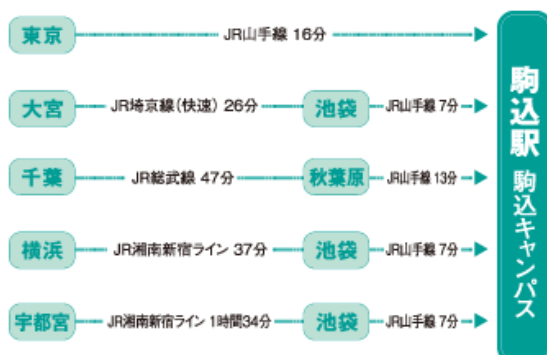

# 会場案内

## ■駒込キャンパス

所在地 / 〒170-8481 東京都豊島区駒込3-24-3

JR山手線・東京メトロ南北線駒込駅より徒歩3分

主要駅からの所要時間