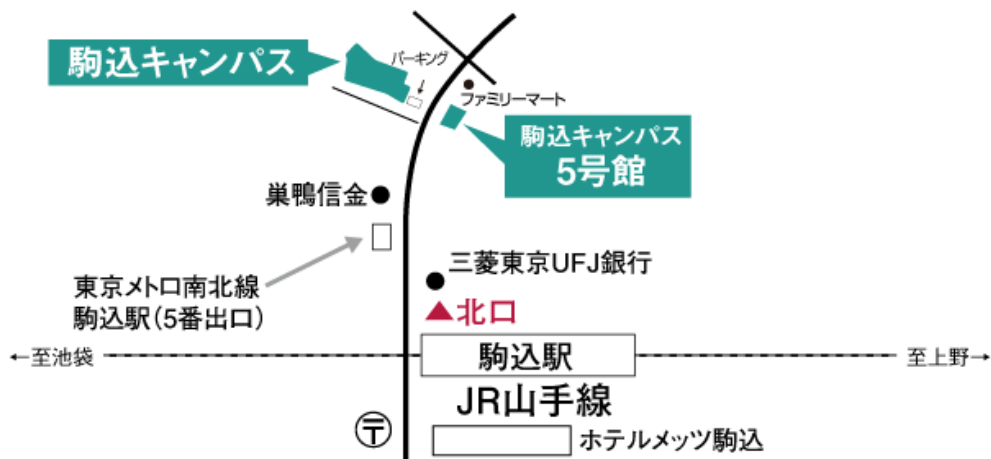

# 会場案内

## ■駒込キャンパス

所在地 / 〒170-8481 東京都豊島区駒込3-24-3

JR山手線・東京メトロ南北線駒込駅より徒歩3分

主要駅からの所要時間

## キャンパスマップ